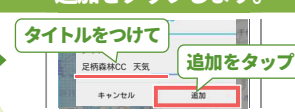

●パソコンからもご覧いただけます

お客様の携帯で
足柄森林カントリー倶楽部の
ピンポイントお天気を
ご覧いただけます！

QRコードを読み込んで下さい

スマートフォンからの
アクセスをお手軽に!

スマートフォンのホーム画面に
ピンポイントお天気情報の
ショートカットアイコンを
追加してみましょう。

android端末の場合

① まずスマートフォンで
左面のQRコードを
読み込みます。

② 開いた画面右上にある
「追加」をタップします。

③ 「ホーム画面に追加」
をタップします。

④ 好きなタイトルをつけて
追加をタップします。

※端末の種類等によっては画面が説明と異なる場合があります。

iPhoneの場合

① まずスマートフォンで
左面のQRコードを
読み込み、開いた
画面右下の「追加」
をタップします。

② 開いた画面下段の
「追加」をタップします。

③ 「ホーム画面に追加」
をタップします。

④ 好きなタイトルをつけて
追加をタップします。