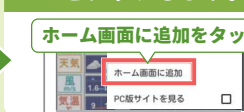

●パソコンからもご覧いただけます

お客様の携帯で
足柄森林カントリー倶楽部の
ピンポイントお天気を
ご覧いただけます！

QRコードを読み込んで下さい

スマートフォンからの
アクセスをお手軽に!

スマートフォンのホーム画面に
ピンポイントお天気情報の
ショートカットアイコンを
追加してみましょう。

android端末の場合

① まずスマートフォンで
左面のQRコードを
読み込みます。

② 開いた画面右上にある
「追加」をタップします。

③ 「ホーム画面に追加」
をタップします。

④ 好きなタイトルをつけて
追加をタップします。

※端末の種類等によっては画面が説明と異なる場合があります。

iPhoneの場合

① まずスマートフォンで
左面のQRコードを
読み込み、開いた
画面右下の「追加」
をタップします。

② 開いた画面下段の
「追加」をタップします。

③ 「ホーム画面に追加」
をタップします。

④ 好きなタイトルをつけて
追加をタップします。