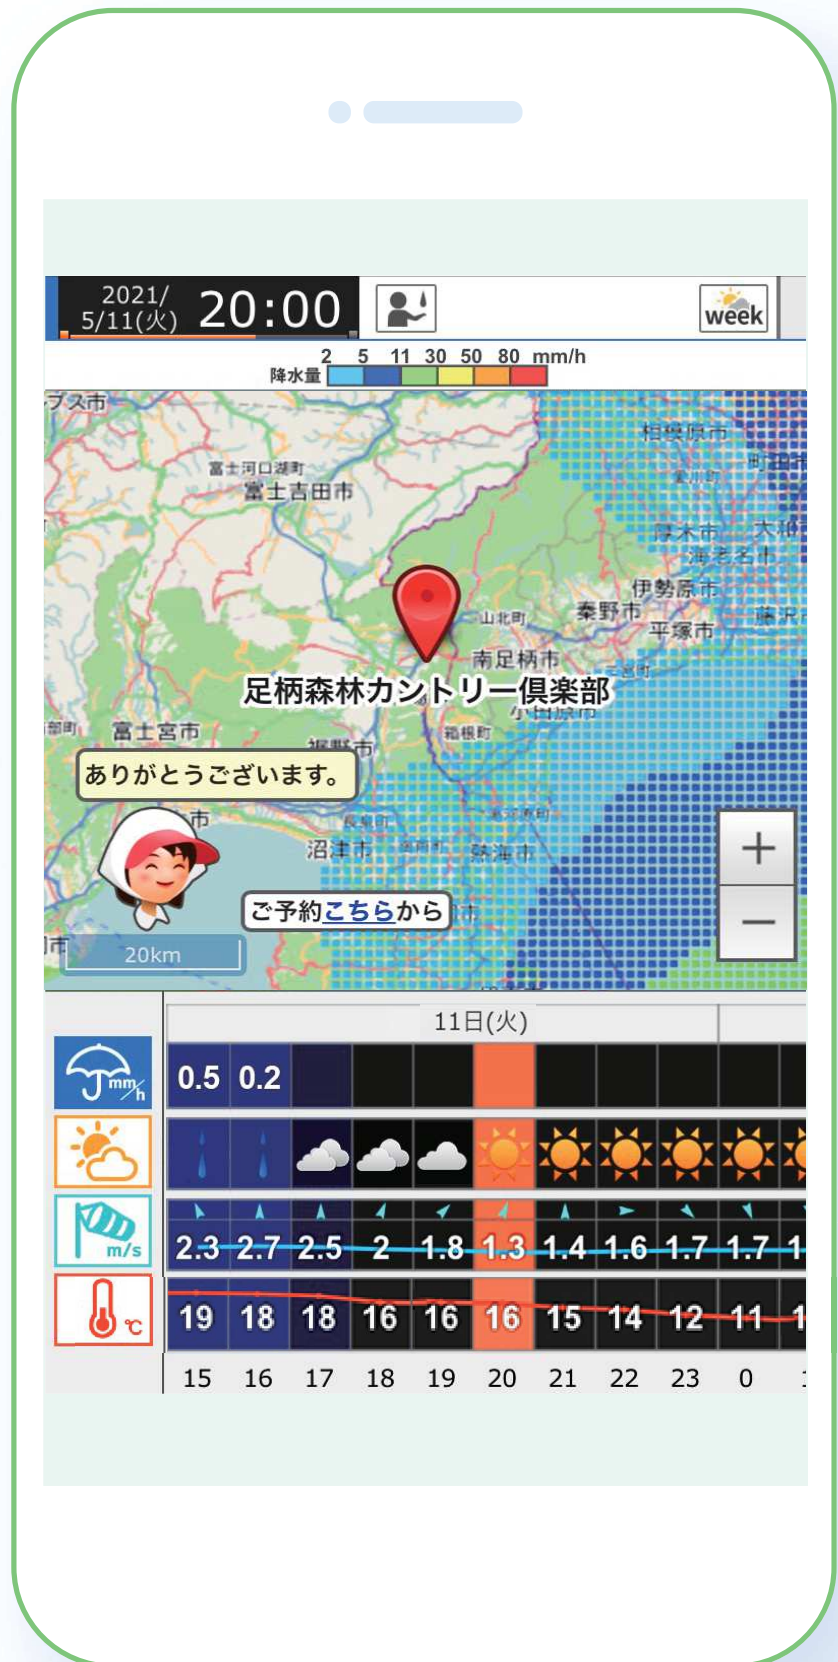

テレビやネットの雨予報で
キャンセルするのは
もったいない!!

テレビやネットより詳しい1km²メッシュ

足柄森林カントリー倶楽部 専用

ピンポイント お天気 情報サービス

1km四方単位の細さで36時間先までの

雨 天気 風 気温

の予測を一目でご確認頂けます。

※インターネットに接続されたパソコン、スマートフォン、タブレットがあればいつでも、どこからでもご覧頂けます。

●パソコンからもご覧いただけます

お客様の携帯で
足柄森林カントリー倶楽部の
ピンポイントお天気を
ご覧いただけます！

QRコードを読み込んで下さい

スマートフォンからの
アクセスをお手軽に!

スマートフォンのホーム画面に
ピンポイントお天気情報の
ショートカットアイコンを
追加してみましょう。

android端末の場合

① まずスマートフォンで
左面のQRコードを
読み込みます。

② 開いた画面右上にある
「追加」をタップします。

③ 「ホーム画面に追加」
をタップします。

④ 好きなタイトルをつけて
追加をタップします。

※端末の種類等によっては画面が説明と異なる場合があります。

iPhoneの場合

① まずスマートフォンで
左面のQRコードを
読み込み、開いた
画面右下の「追加」
をタップします。

② 開いた画面下段の
「追加」をタップします。

③ 「ホーム画面に追加」
をタップします。

④ 好きなタイトルをつけて
追加をタップします。