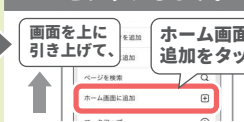

●パソコンからもご覧いただけます

お客様の携帯で
足柄森林カントリー倶楽部の
ピンポイントお天気を
ご覧いただけます！

QRコードを読み込んで下さい

スマートフォンからの
アクセスをお手軽に!

スマートフォンのホーム画面に
ピンポイントお天気情報の
ショートカットアイコンを
追加してみましょう。

android端末の場合

① まずスマートフォンで
左面のQRコードを
読み込みます。

② 開いた画面右上にある
「追加」をタップします。

③ 「ホーム画面に追加」
をタップします。

④ 好きなタイトルをつけて
追加をタップします。

※端末の種類等によっては画面が説明と異なる場合があります。

iPhoneの場合

① まずスマートフォンで
左面のQRコードを
読み込み、開いた
画面右下の「追加」
をタップします。

② 開いた画面下段の
「追加」をタップします。

③ 「ホーム画面に追加」
をタップします。

④ 好きなタイトルをつけて
追加をタップします。