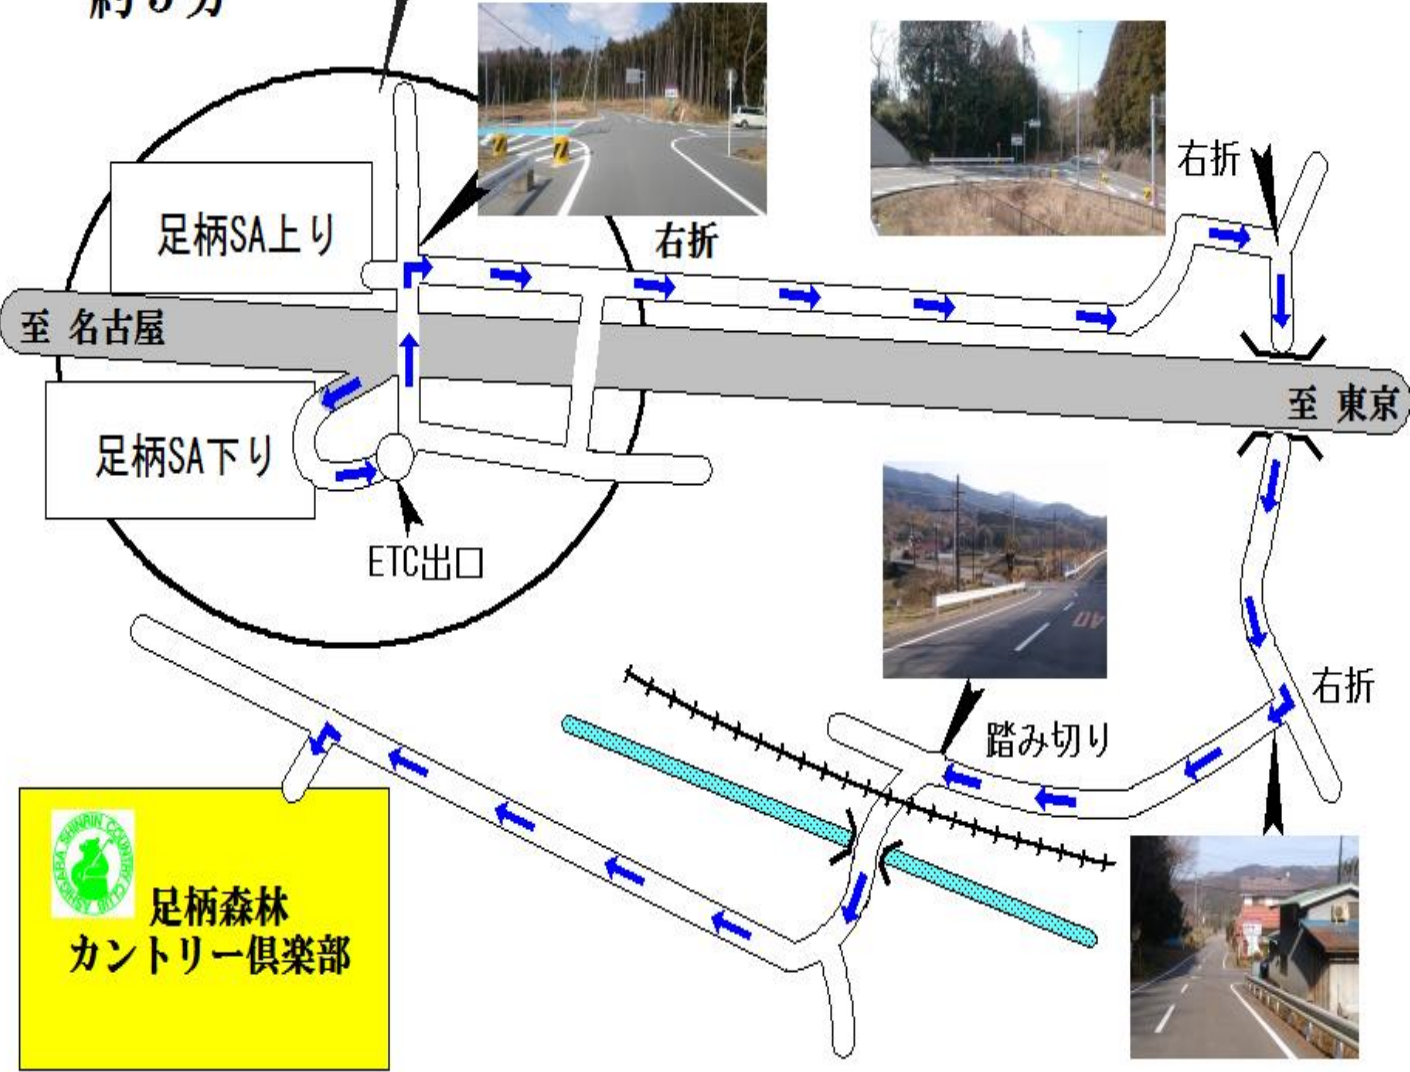

足柄SAからの アクセスマップ

足柄 スマートインター チェンジ 拡大図

足柄スマートインターチェンジ

足柄森林カントリー倶楽部
約5分

**足柄森林
カントリー倶楽部**